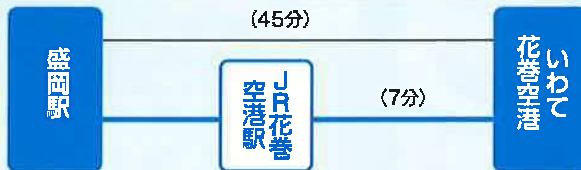

※上記の他、各便を経由した乗継便に「乗継割引運賃」が設定されています。詳しくは、JALへお問合せください。

※小児普通運賃は、大人普通運賃の半額となります。※予約購入期限は搭乗日の、ウルトラ先得：75日前、先得A：28日前、特便割引7：7日前。販売座席数に限りがあります。

※ウルトラ先得、特便割引7、先得Aは予約変更不可。※割引運賃は、適用とらない期間があります。

■名古屋(小牧)線【 FDA 】

	大人普通運賃	フレックスドリーム	ドリーム割	ひよいとe割	45割	パースデー割	身体障がい者割引
名古屋	33,000円~ 36,000円	31,000円~ 35,000円	18,000円~ 31,000円	11,500円~ 23,000円	10,000円~ 15,000円	12,000円	21,450円~ 23,400円

※小児運賃は、大人普通運賃の半額となります。※予約購入期限は搭乗日の、45割：45日前、ひよいとe割：7日前、パースデー割：3日前、ドリーム割：前日、フレックスドリーム：前日。販売座席数に限りがあります。

※45割・ひよいとe割・パースデー割・ドリーム割は、予約変更不可。※FDAについては、上記運賃の他に別途、燃油特別付加運賃が必要となります。

空港アクセス

盛岡~いわて花巻空港間を結ぶ特急バス

運賃	盛岡駅⇄空港間	1,400円 ※回数券(2枚綴り)2,500円
	JR花巻空港駅⇄空港間	290円